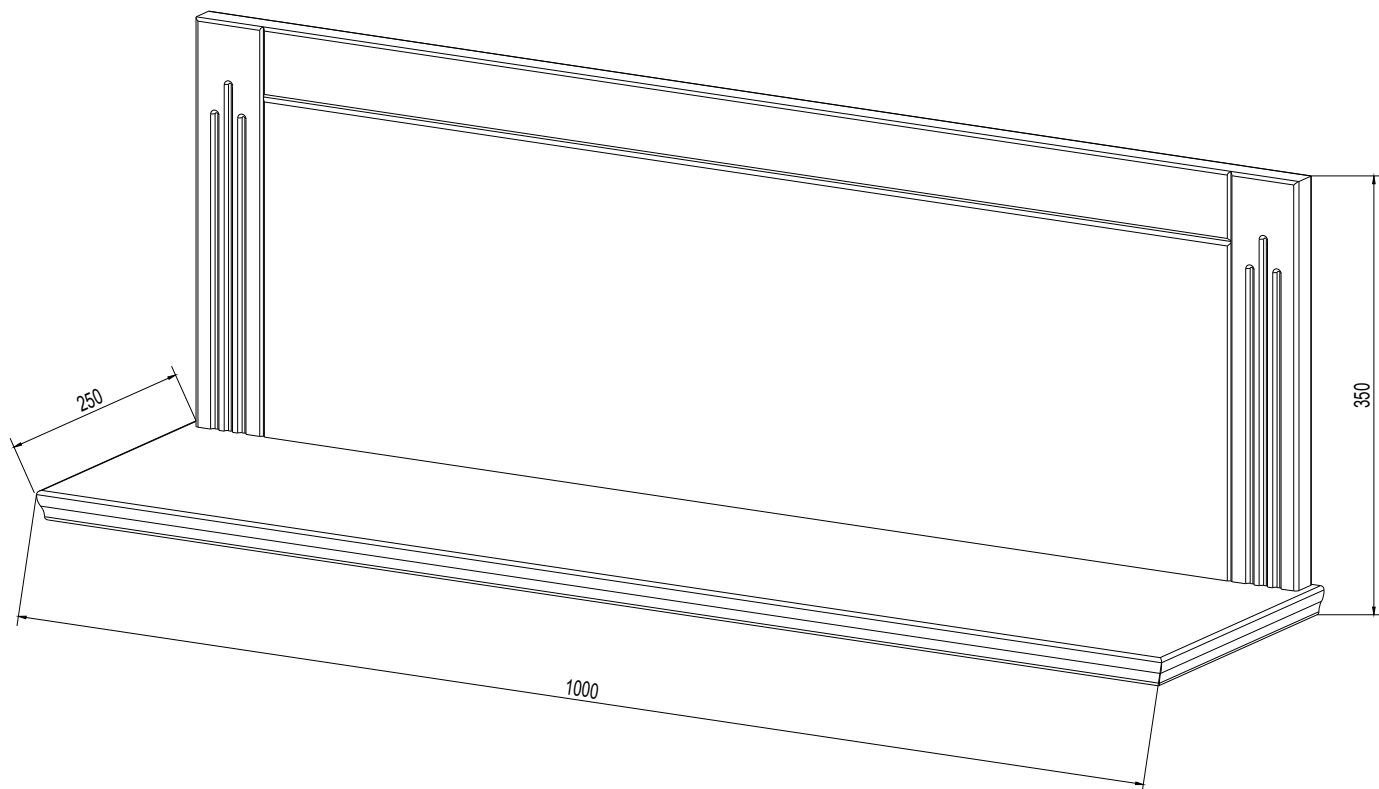

Max. 10 kg

20 min

No	Size/MaB (mm)	Qty	Colli No	✓
1	980x326x24	1	1/1	
2	1000x250x24	1	1/1	